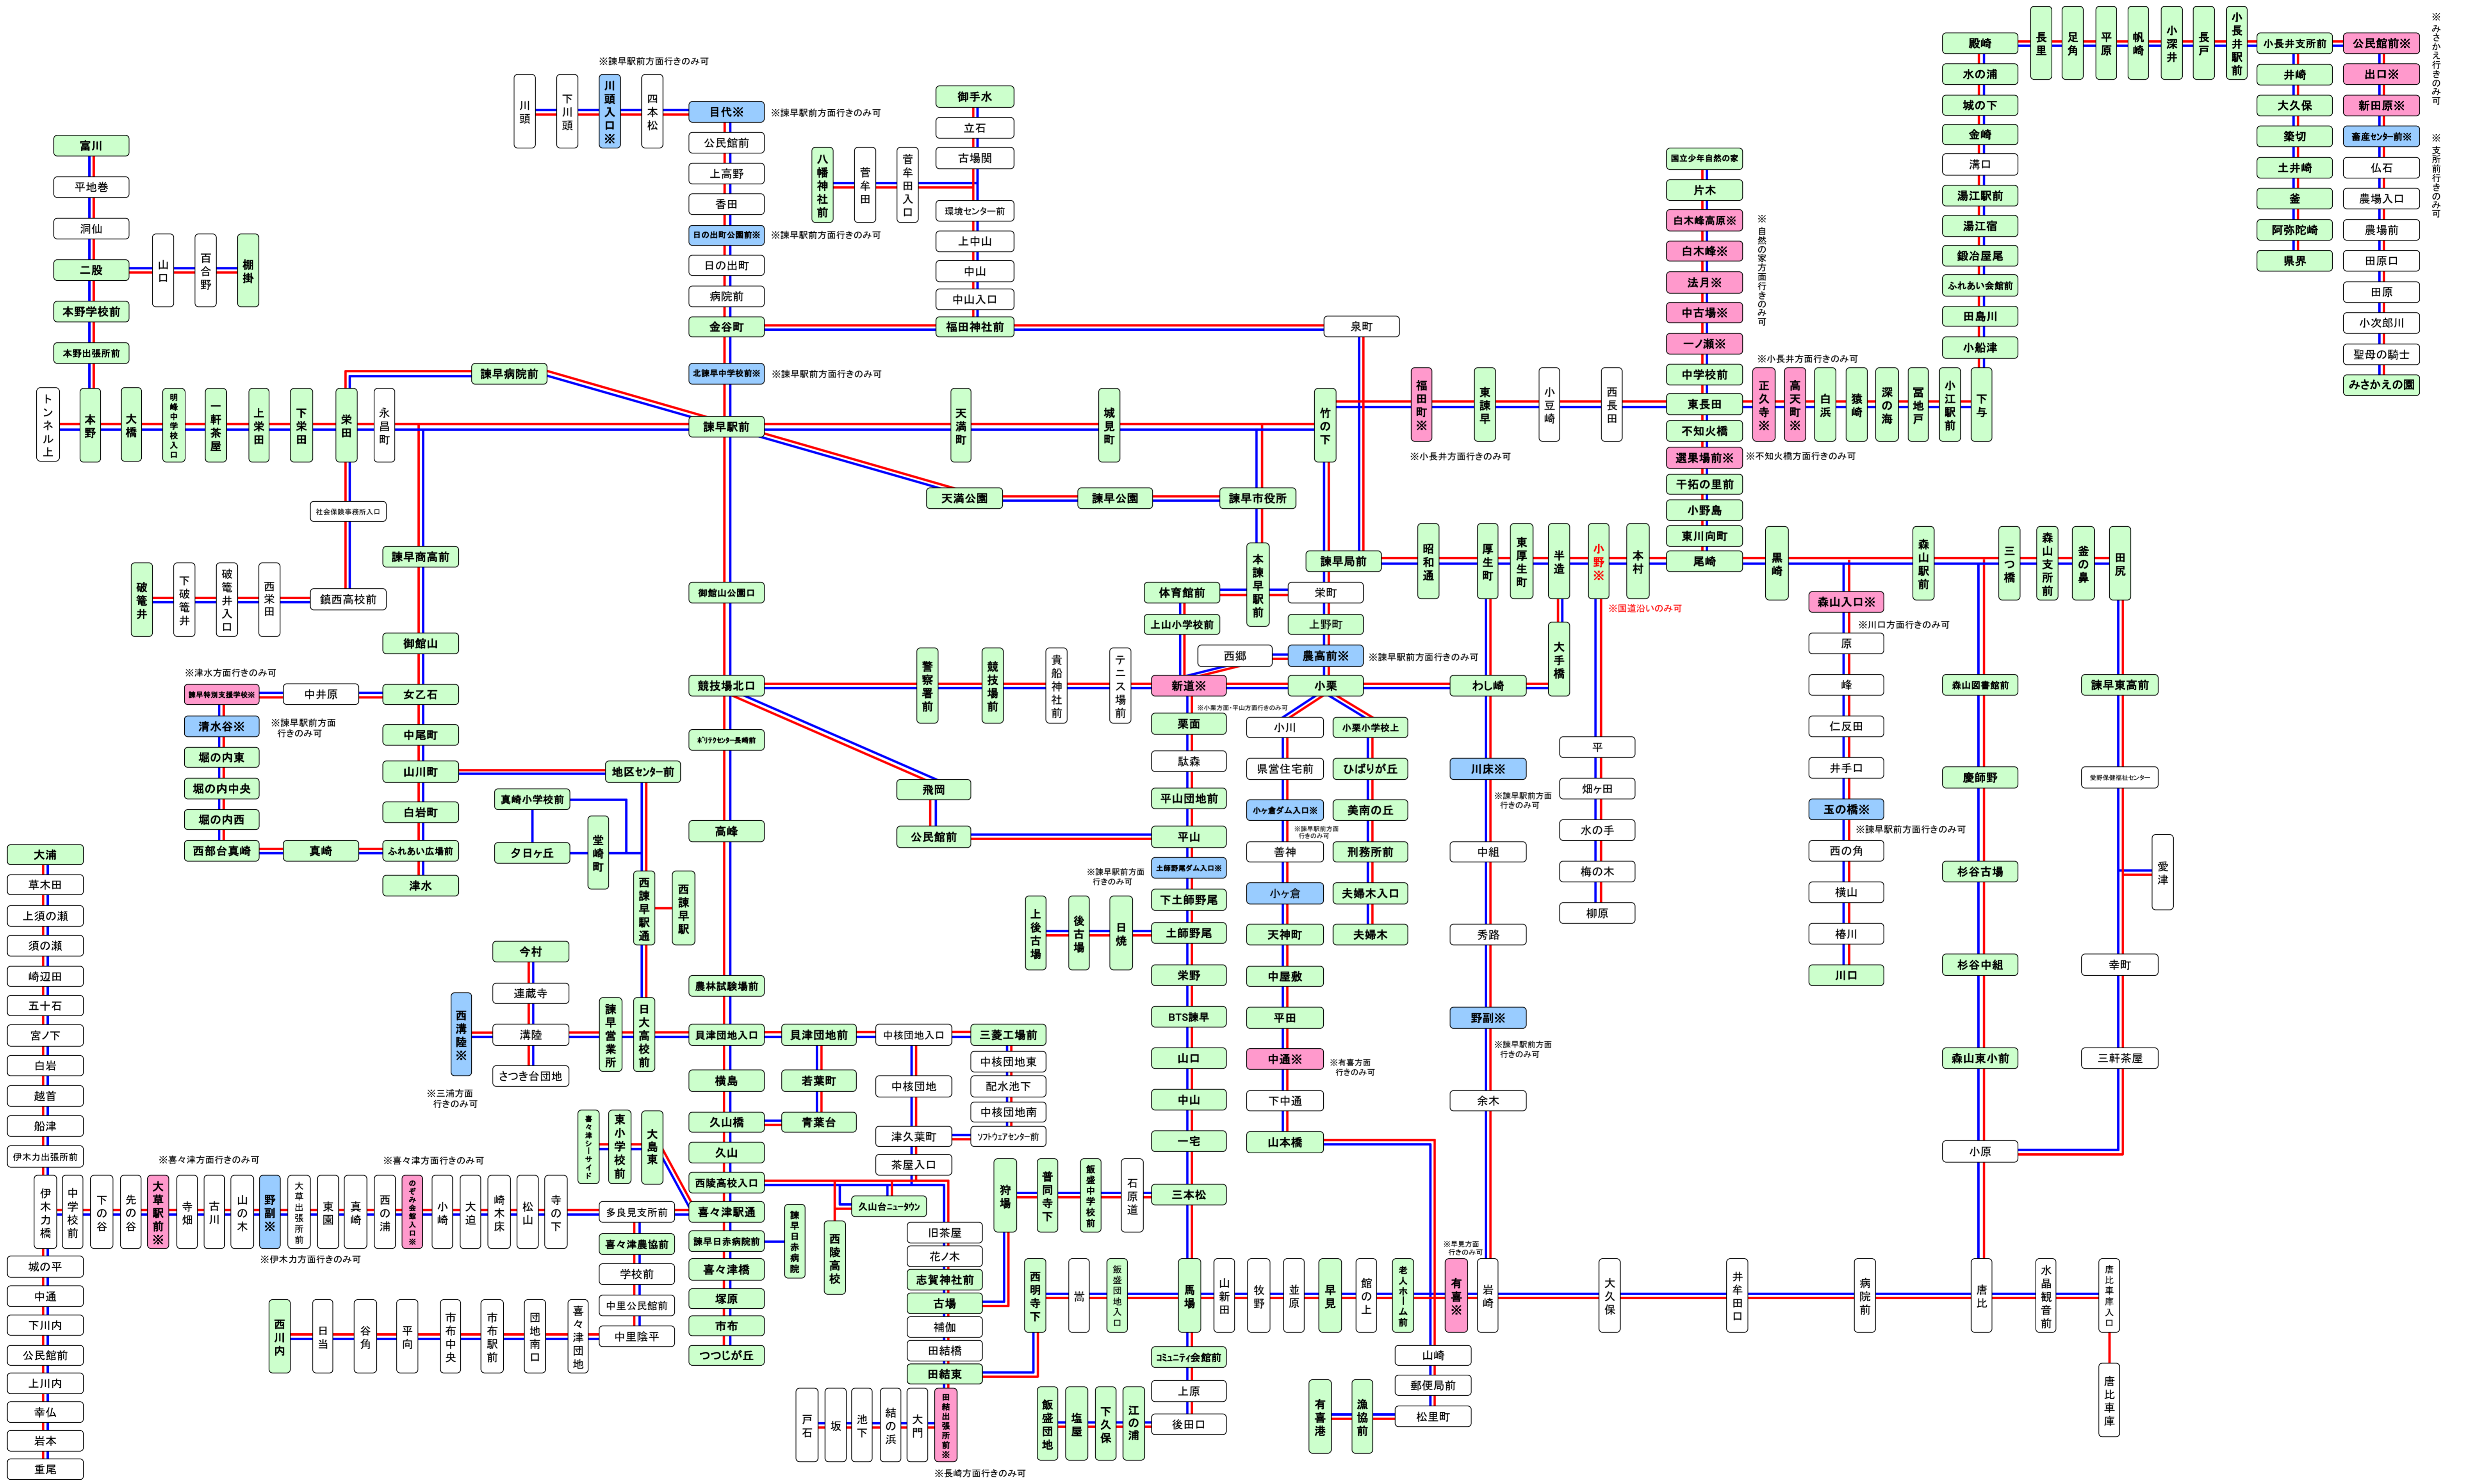

【諫早市内】車いす用スロープ取扱い可能停留所一覧

凡	車いす用スロープ可能停留所
例	車いす用スロープ可能停留所(赤線方向のみ)
	車いす用スロープ可能停留所(青線方向のみ)
	車いす用スロープを御利用いただけない停留所

※みさかえ行きのみ可

※支所前行きのみ可

※小長井方面行きのみ可

※川口方面行きのみ可

※諫早駅前方面行きのみ可

※有喜方面行きのみ可

※伊木力方面行きのみ可

※長崎方面行きのみ可

※津水方面行きのみ可

※三浦方面行きのみ可

※喜々津方面行きのみ可

※伊木力方面行きのみ可

※長崎方面行きのみ可