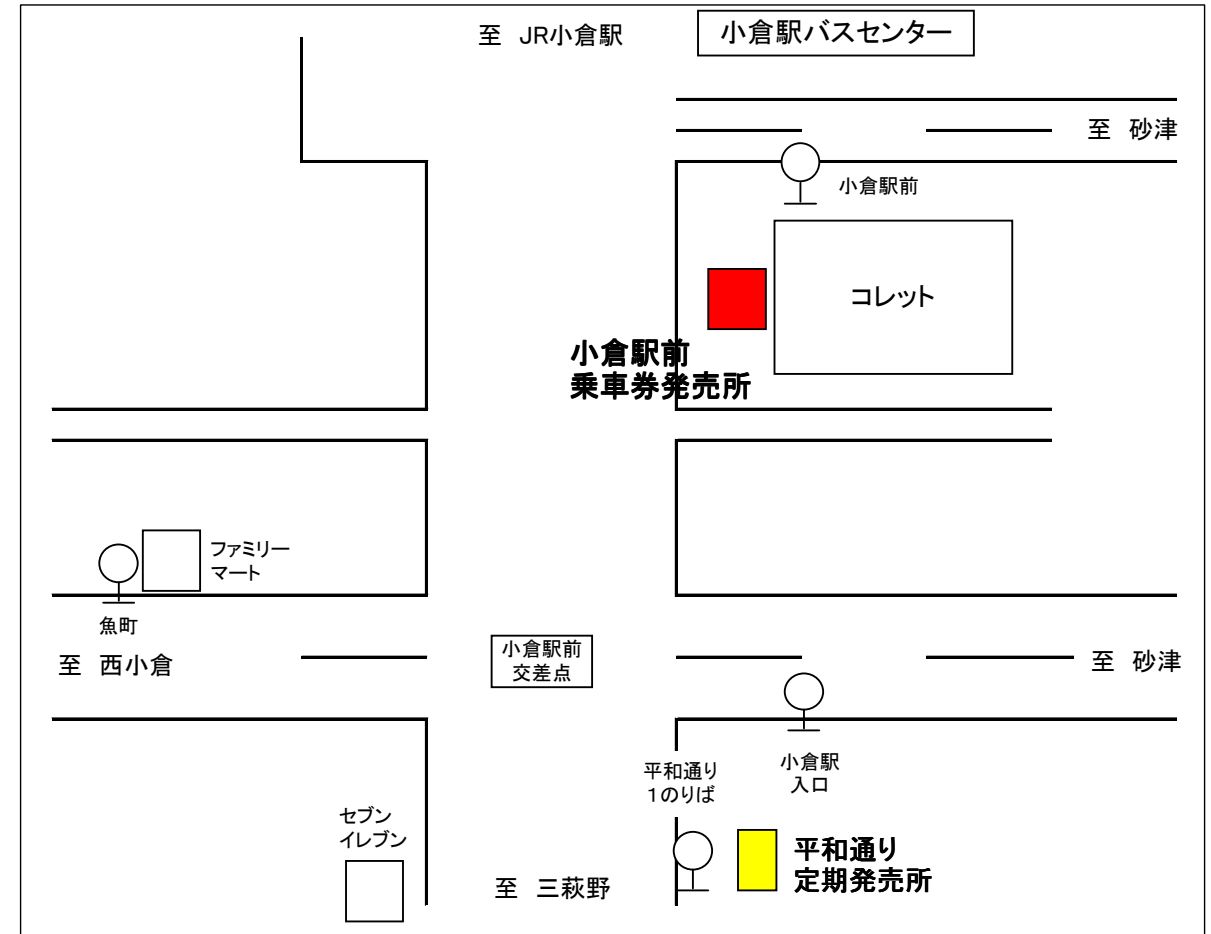

小倉駅前乗車券発売所(コレット前) 営業時間の変更について

毎度、西鉄高速バスをご利用いただきまして誠にありがとうございます。

平成29年4月10日(月)より、下記のとおり営業時間を変更します。

記

平成29年 4月9日まで	⇒	平成29年 4月10日以降
7:00~19:00		7:00~17:00

恐れ入りますが営業時間外は近隣窓口をご利用ください。

予約が不要な路線の最寄乗車券発売所は『平和通り定期券発売所』、
予約が必要な路線の最寄乗車券発売所は『西鉄高速バス(株)北九州支社(砂津)』です。

※予約が必要な路線の乗車券はコンビニでの決済・発券も可能です
ので、ご希望のお客さまは予約時にその旨お伝えください。

【近隣窓口】

(予約が不要な路線の乗車券は)

平和通り定期券発売所 営業時間 8:00~19:00

(平和通り1のりばバス停前)

※日祝日は休み
(第1および最終日曜のみ10:00~17:00)

【アクセス】 平和通り方面へ徒歩3分 (約200メートル)

(予約が必要な路線の乗車券は)

西鉄高速バス(株)北九州支社 営業時間 8:00~19:00

(砂津バス停前)

【アクセス】 (路線バス)小倉駅バスセンター6のりばより砂津まで約5分

平成29年4月4日

お問い合わせ／西鉄お客さまセンター TEL 0570(00)1010

西鉄高速バス株式会社