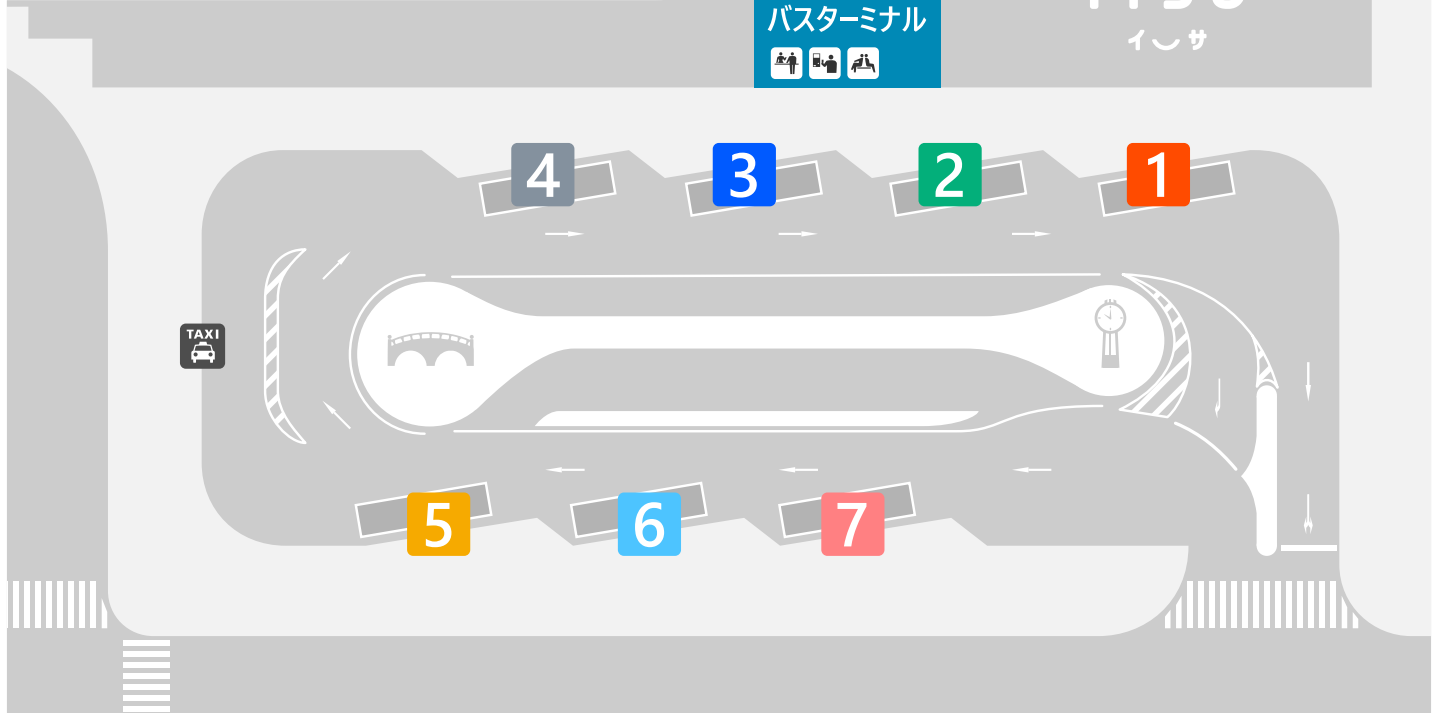

# 諫早バスターミナル バスのりば案内図

諫早駅

1153  
イーサ

バスターミナル

## 1 島原・雲仙・小浜・口之津 方面

- ・島原港
- ・雲仙
- ・小浜
- ・愛野
- ・大屋
- ・口之津
- ・有家

福岡 方面 **高速バス [予約制]**

- ・博多バスターミナル

## 4 降車専用

## 6 有喜・小栗 方面 **竹の下経由**

- ・有喜港 (竹の下・農高前経由)
- ・上後古場 (竹の下・農高前経由)

唐比・森山 方面 **竹の下経由**

- ・唐比車庫 (竹の下・諫早東高前経由)
- ・唐比車庫 (竹の下・慶師野経由)
- ・川口 (竹の下経由)

東厚生町 **竹の下経由**