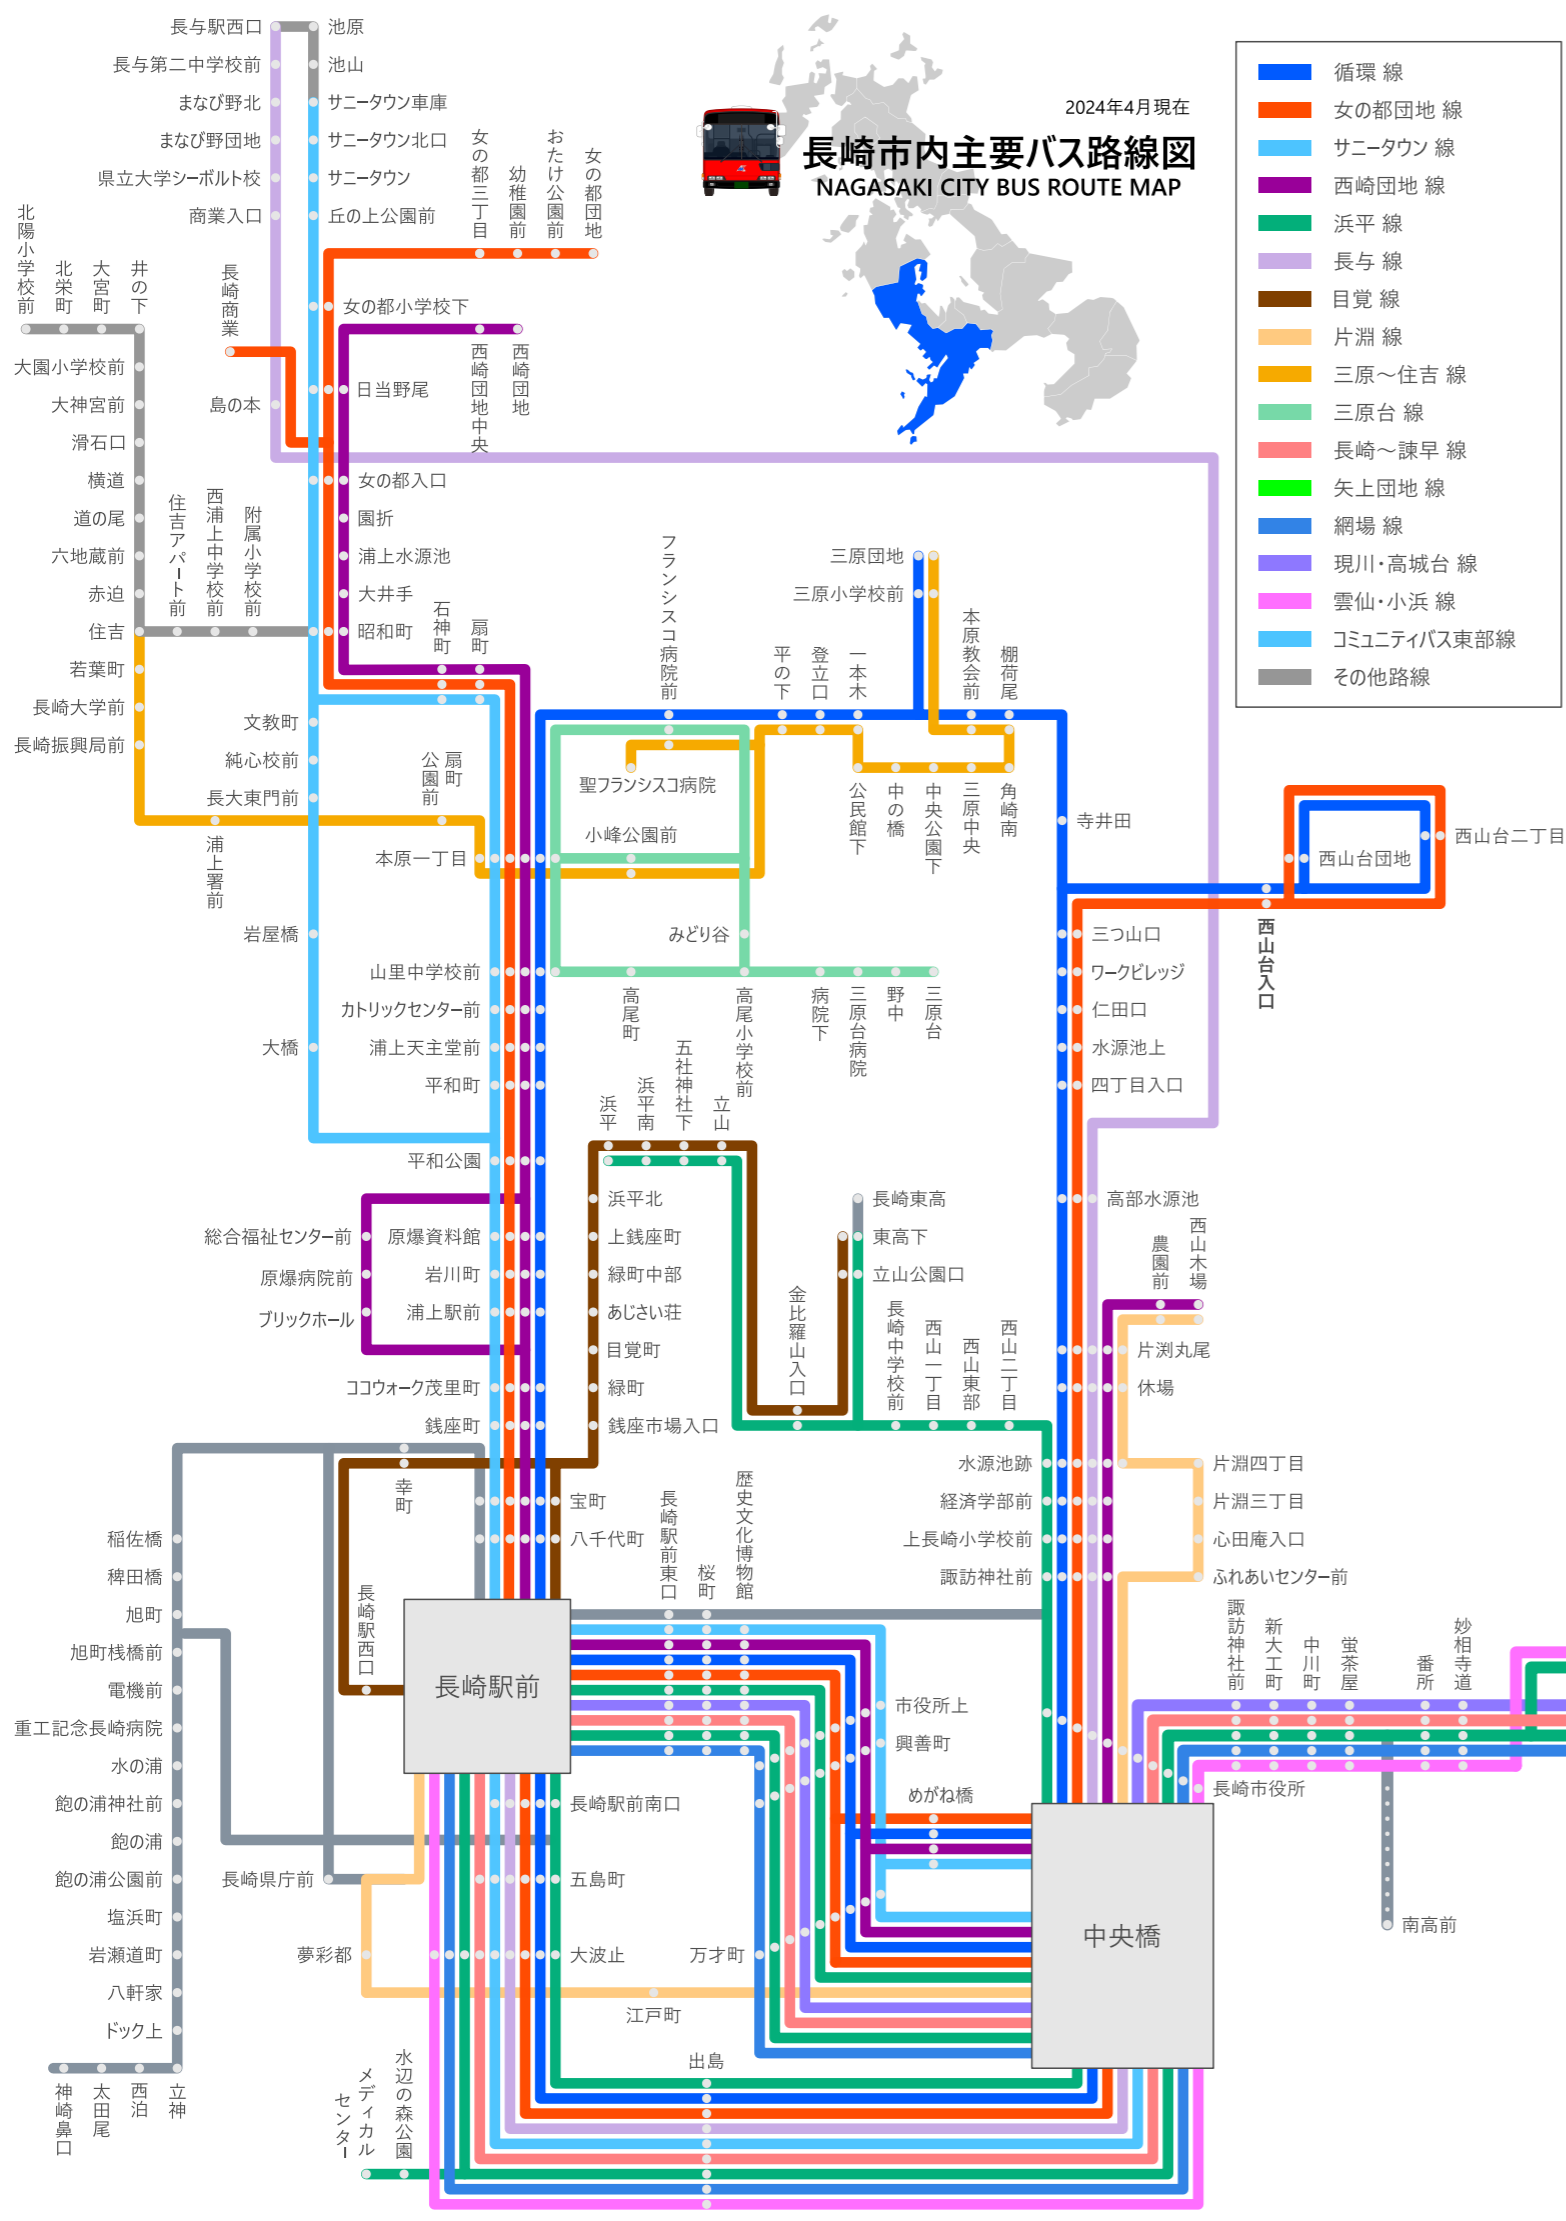

長崎市内主要バス路線図

NAGASAKI CITY BUS ROUTE MAP

2024年4月現在

- 循環線
- 女の都団地線
- サニータウン線
- 西崎団地線
- 浜平線
- 長与線
- 目覚線
- 片淵線
- 三原～住吉線
- 三原台線
- 長崎～諫早線
- 矢上団地線
- 網場線
- 現川・高城台線
- 雲仙・小浜線
- コミュニティバス東部線
- その他路線

- ①長崎駅前ターミナル**
県外高速バス(天神・博多、北九州、熊本、大分)
長崎空港 佐世保 雲仙・小浜 ハウステンボス
- ②長崎駅前(国道沿い)**
[浦上・本原方面]
6循環(浦上・本原経由) 12循環(浦上・本原経由)
三原団地 女の都団地 西崎団地 サニータウン
- ③長崎駅前(交通広場)**
まちなか周遊バス
[経済学部方面]
5循環(市役所上 経由) 11循環(大波止 経由)
西山木場
[立山・浜平方面]
立山・浜平(諏訪神社 経由) 立山(目覚町 経由)
[東長崎方面]
網場・春日車庫前《ペンギン水族館》
江の浦 臼の浦 矢上団地・ガーデンシティ
高城台・現川駅前
つつじが丘・喜々津駅前・諫早駅前
- ④長崎駅前東口(市役所上方面)**
高速シャトルバス(諫早・大村)
5循環 西山木場 立山・浜平
江の浦 矢上団地・ガーデンシティ
高城台・現川駅前
つつじが丘・喜々津駅前・諫早駅前
- ⑤長崎駅前南口(大波止方面)**
11循環 西山木場 立山・浜平
江の浦 矢上団地・ガーデンシティ
網場・春日車庫前《ペンギン水族館》
- ⑥長崎駅前南口(浦上方面)**
12循環 女の都団地 サニータウン
- ⑦長崎駅西口(運転免許センター)**
まちなか周遊バス(中央橋方面)
- ⑧長崎駅西口(出島メッセ)**
まちなか周遊バス(茂里町方面)

バスの接近情報がリアルタイムにわかる!

ナビ

ken-ei bus

公式アプリ 県営バスナビ

App Store からダウンロード

Google Play でお使いください

QRコード

県営バスナビ