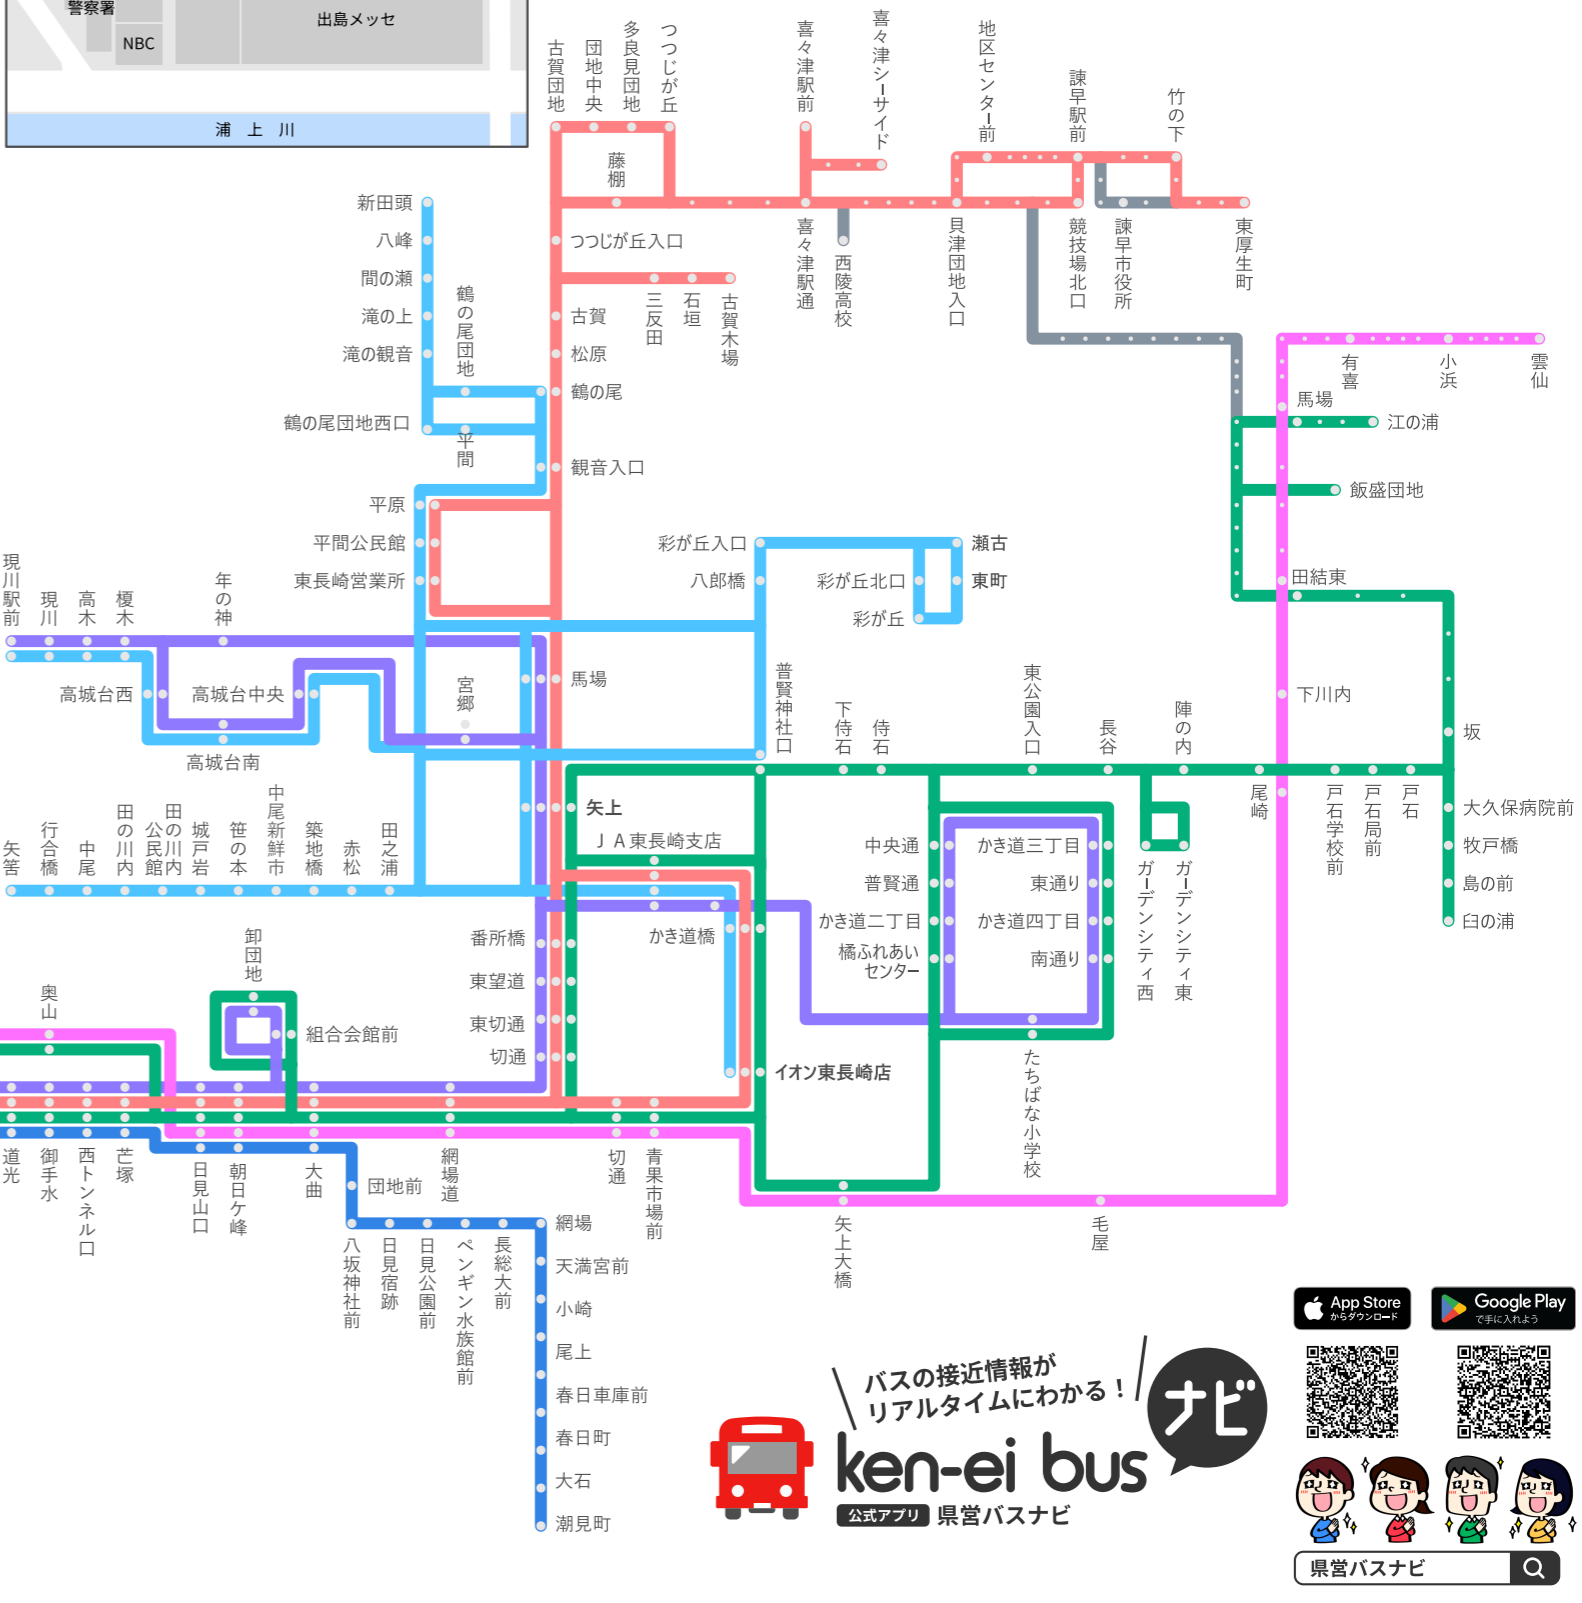

長崎市内主要バス路線図

NAGASAKI CITY BUS ROUTE MAP

2024年4月現在

- 循環線
- 女の都団地線
- サニータウン線
- 西崎団地線
- 浜平線
- 長与線
- 目覚線
- 片淵線
- 三原～住吉線
- 三原台線
- 長崎～諫早線
- 矢上団地線
- 網場線
- 現川・高城台線
- 雲仙・小浜線
- コミュニティバス東部線
- その他路線

- ①長崎駅前ターミナル**
県外高速バス(天神・博多、北九州、熊本、大分)
長崎空港 佐世保 雲仙・小浜 ハウステンボス
- ②長崎駅前(国道沿い)**
[浦上・本原方面]
6循環(浦上・本原経由) 12循環(浦上・本原経由)
三原団地 女の都団地 西崎団地 サニータウン
- ③長崎駅前(交通広場)**
まちなか周遊バス
[経済学部方面]
5循環(市役所上 経由) 11循環(大波止 経由)
西山木場
[立山・浜平方面]
立山・浜平(諏訪神社 経由) 立山(目覚町 経由)
[東長崎方面]
網場・春日車庫前《ペンギン水族館》
江の浦 臼の浦 矢上団地・ガーデンシティ
高城台・現川駅前
つつじが丘・喜々津駅前・諫早駅前
- ④長崎駅前東口(市役所上方面)**
高速シャトルバス(諫早・大村)
5循環 西山木場 立山・浜平
江の浦 矢上団地・ガーデンシティ
高城台・現川駅前
つつじが丘・喜々津駅前・諫早駅前
- ⑤長崎駅前南口(大波止方面)**
11循環 西山木場 立山・浜平
江の浦 矢上団地・ガーデンシティ
網場・春日車庫前《ペンギン水族館》
- ⑥長崎駅前南口(浦上方面)**
12循環 女の都団地 サニータウン
- ⑦長崎駅西口(運転免許センター)**
まちなか周遊バス(中央橋方面)
- ⑧長崎駅西口(出島メッセ)**
まちなか周遊バス(茂里町方面)

バスの接近情報がリアルタイムにわかる!

ナビ

ken-ei bus

公式アプリ 県営バスナビ

App Store からダウンロード

Google Play でお使いください

QRコード

県営バスナビ